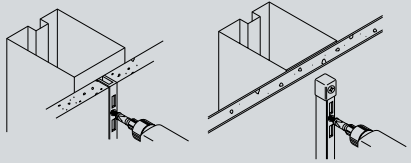

弊社軽鉄下地材への取り付け例 1050

(ご注文はパック単位で
お願いします。) 50本入り

警告
弊社製スタッド以外使用不可

BT-P B タッピング (1 パック 50 本品番)

サイズ	クローム	Aニッケルサテン	Aホワイト	APゴールド
			Aブラック	Bゴールド
25mm	¥680	¥1200	¥1200	¥1400
40mm	¥960	¥1850	¥1850	¥2150

※本製品のAニッケルサテン色は、サポートに施すAニッケルサテン色の近似色となります。あらかじめご了承ください。

適合ビット
二番

専用
ロイヤルスタッド