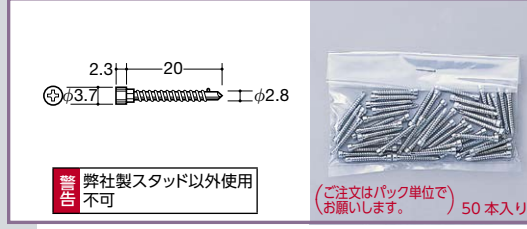

角スリットパイプ

丸スリットパイプ

スリットパイプ用パーツ

壁面取付セット

カスミスリットパイプ

木下地への取り付け例

JT-P Jタッピング(1パック50本品番)

サイズ ユニクロ