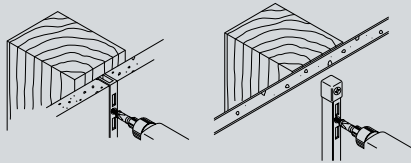

サポート

チャンネル型サポートの固定 1110 1120 1130 6000

木下地への取り付け例

(ご注文はパック単位で
お願いします。) 50本入り

AT-P A タッピング (1 パック 50 本品番)

サイズ	クローム	Aニッケルサテン	Aホワイト	APゴールド
			Aブラック	Bゴールド
20mm	¥340	¥600	¥600	¥700
25mm	¥360	¥630	¥630	¥740
30mm	¥370	¥650	¥650	¥760
40mm	¥630	¥1150	¥1150	¥1300
50mm	¥890	¥1600	¥1600	¥1850