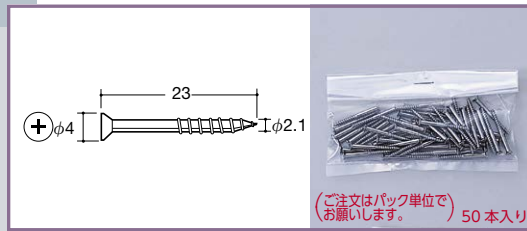

20mm ¥680

適合ビット
一番

軽鉄用
下穴不要

必要治具
MB-1

注意 弊社製スタッド以外使用不可

(ご注文はパック単位でお願いします。) 50本入り

H型サポートの木下地への固定

1150