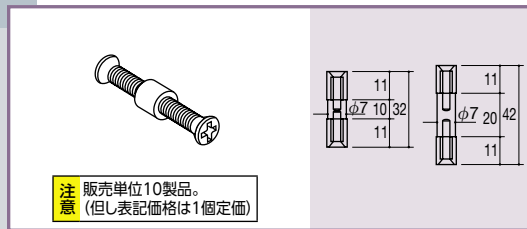

立ち上がり11mmチャンネル型サポートの両面固定

1110

SCA チャンネルサポートコネクター

サイズ クローム Aニッケルサテン APゴールド Bゴールド

32mm ¥75 ¥120 ¥130

42mm ¥80 ¥130 ¥140

木下地専用

販売単位
10

M3 P=0.5

下穴

適合ビット
二番

注意 販売単位10製品。(但し表記価格は1個定価)

*本製品のAニッケルサテン色は、サポートに施すAニッケルサテン色の近似色となります。あらかじめご了承ください。