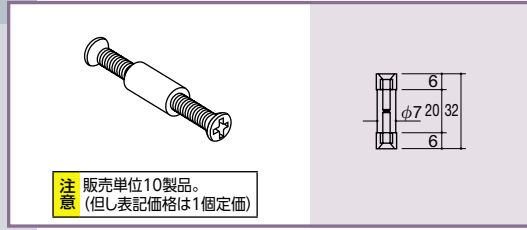

販売単位
10

M3 P=0.5

下穴

適合ビット
二番

注意 販売単位10製品。(但し表記価格は1個定価)

*本製品のAニッケルサテン色は、サポートに施すAニッケルサテン色の近似色となります。あらかじめご了承ください。

ナローサポートの両面固定

6000