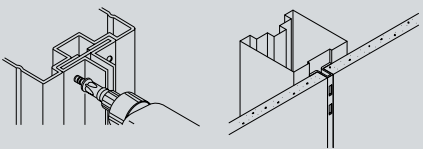

アルミベッカーサポート・ASF-50の弊社専用下地材への固定 1050

アルミベッカーサポート 1200 ASF-50 1130

(ご注文はパック単位で
お願いします。) 50本入り

警告
弊社製スタッド以外使用不可

PT-P P タッピング (1 パック 50 本品番)

サイズ	ユニクロ
16mm	¥700

適合ビット
二番